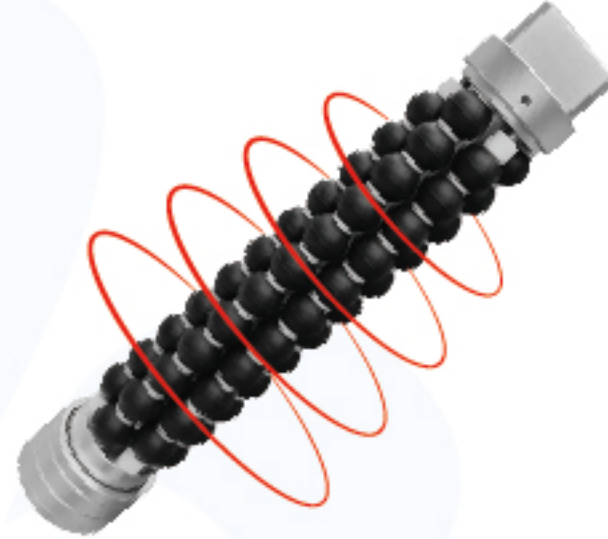

BODY SLIMMING VÜCUT ZAYIFLAMASI

Magic Crush Add Roller
Roller ile Sihirli Crush

Magic Crush Add Lipo Laser
Lipo Lazer ile Sihirli Crush

Magic Crush
Sihirli Crush

Özel Uluslararası Patent Numarası
(Türkiye Ulusal Patent): 2023-GE-149435